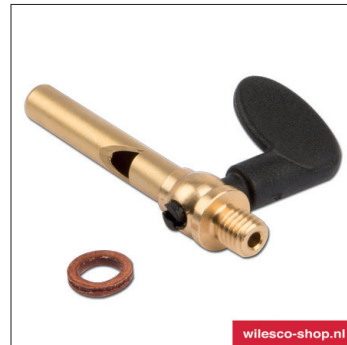

Onderdelenlijst D366 / D376 / D396

01454 Bandenset voor Stoomwalsen

01465 Tandwiel met aandrijfgedeelte messing

01467 Tandwiel groot met rondsel messing

01502 Oliepotje met dopje messing

01514 Veerveiligheid M6x0,75 messing

01520 Pakkingset M3-M6

01526 Stoomfluit voor wals & trekker messing

01540 Peilglas met afdichtingen Ø 27mm

01545 Afluitring peilglas metaal Ø 27mm messing

01578 Brandstoflade messing 80 mm

01588 Slede voor de brandstoflade

01627 Snaarwiel 14 mm

01629 Stelschroefje voor snaarwielen

01661 Ketel

01684 Vlieg wiel 80 mm

01697 Dak zwart

Onderdelenlijst D366 / D376 / D396

01715 Wiel 100 mm

01716 Wiel 70 mm

01720 Afsluitkraan messing

01978 Cilinder bekleding

01730 Cilinder

01743 Stoomschuif 5 mm

01745 Zuiger 9 mm

01748 Drijfstang voor zuiger
met borstschroef01750 Schuif drijfstang met
schroef01759 Krukwang met borst-
schroef