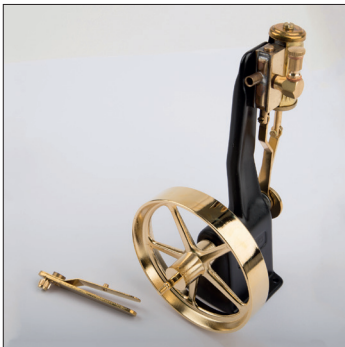

01723 Afsluitkraan messing

01731 Cilinder

01743 Stoomschuif 5 mm

Onderdelenlijst D305

01745 Zuiger 9 mm

01748 Drijfstang voor zuiger met borstschroef messing

01750 Schuif drijfstang met borstschroef messing

01759 Krukwang met borstschroef

01781 Cilinder

01797 Stuur rood

01802 Stuur met stuurkolom

01818 Stoomleiding 2-delig messing

01876 Messing dopje voor 4 mm as

01886 Heksteun voor reling messing

01889 Excentrische schijf