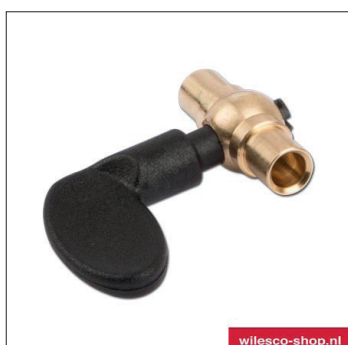

Onderdelenlijst D305

01471 Veer met schroef voor vooras

01502 Oliepotje met dopje messing

01510 Hoekstuk voor vetpotje messing

01514 Veerveiligheid M6x0,75 messing

01520 Pakkingset M3-M6

01554 Peilglas met afdichtingen

01557 Afsluitring peilglas metaal messing

01572 Schoorsteen D305 / D456 / D49

01578 Brandstoflade messing 80 mm

01588 Slede voor de brandstoflade

01626 Lekbakje voor de D305

01657 Ketel

01687 Vliegwiel 80 mm

01723 Afsluitkraan messing

01731 Cilinder

01743 Stoomschuif 5 mm

Onderdelenlijst D305

01745 Zuiger 9 mm

01748 Drijfstang voor zuiger met borstschroef messing

01750 Schuif drijfstang met borstschroef messing

01759 Krukwang met borstschroef

01781 Cilinder

01797 Stuur rood

01802 Stuur met stuurkolom

01818 Stoomleiding 2-delig messing

01876 Messing dopje voor 4 mm as

01886 Heksteun voor reling messing

01889 Excentrische schijf