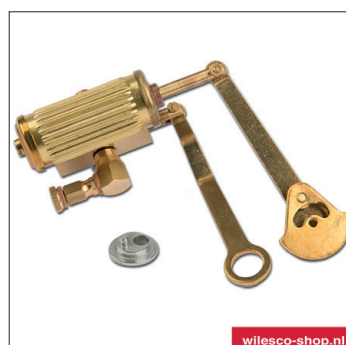

Onderdelenlijst D305

01471 Veer met schroef voor vooras

01502 Oliepotje met dopje messing

01510 Hoekstuk voor vetpotje messing

01514 Veerveiligheid M6x0,75 messing

01520 Pakkingset M3-M6

01554 Peilglas met afdichtingen

01557 Afsluitring peilglas metaal messing

01572 Schoorsteen D305 / D456 / D49

01578 Brandstoflade messing 80 mm

01588 Slede voor de brandstoflade

01626 Lekbakje voor de D305

01657 Ketel

01687 Vliegwiel 80 mm

01723 Afsluitkraan messing

01731 Cilinder

01743 Stoomschuif 5 mm

Onderdelenlijst D305

01745 Zuiger 9 mm

01748 Drijfstang voor zuiger met borstschroef messing

01750 Schuif drijfstang met borstschroef messing

01759 Krukwang met borstschroef

01781 Cilinder

01797 Stuur rood

01802 Stuur met stuurkolom

01818 Stoomleiding 2-delig messing

01876 Messing dopje voor 4 mm as

01886 Heksteun voor reling messing

01889 Excentrische schijf