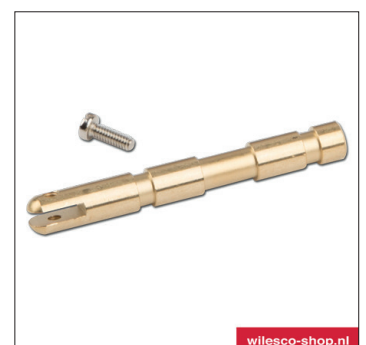

Onderdelenlijst D305

01471 Veer met schroef voor vooras

01502 Oliepotje met dopje messing

01510 Hoekstuk voor vetpotje messing

01514 Veerveiligheid M6x0,75 messing

01520 Pakkingset M3-M6

01554 Peilglas met afdichtingen

01557 Afsluitring peilglas metaal messing

01572 Schoorsteen D305 / D456 / D49

01578 Brandstoflade messing 80 mm

01588 Slede voor de brandstoflade

01626 Lekbakje voor de D305

01657 Ketel

01687 Vliegwiel 80 mm

01723 Afsluitkraan messing

01731 Cilinder

01743 Stoomschuif 5 mm

Onderdelenlijst D305

01745 Zuiger 9 mm

01748 Drijfstang voor zuiger met borstschroef messing

01750 Schuif drijfstang met borstschroef messing

01759 Krukwang met borstschroef

01781 Cilinder

01797 Stuur rood

01802 Stuur met stuurkolom

01818 Stoomleiding 2-delig messing

01876 Messing dopje voor 4 mm as

01886 Heksteun voor reling messing

01889 Excentrische schijf