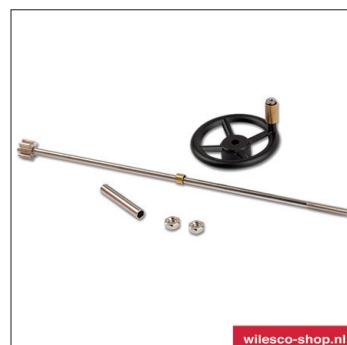

Onderdelenlijst D406 / D416 / D496

wilesco-shop.nl

01452 Bandenset v. Stoomtrekkers en Showmans Engine

wilesco-shop.nl

01465 Tandwiel met aandrijfgedeelte messing

wilesco-shop.nl

01467 Tandwiel groot met rondsel messing

wilesco-shop.nl

01698 Dak zwart

Onderdelenlijst D406 / D416 / D496

01717 Wiel 100 mm

01718 Wiel 70 mm

01720 Afsluitkraan messing

01978 Cilinder bekleding

01730 Cilinder

01743 Stoomschuif 5 mm

01745 Zuiger 9 mm

01748 Drijfstang voor zuiger met borstschroef

01750 Schuif drijfstang met schroef

01759 Krukwang met borstschroef

01768 Aggregaat

01792 Worm-as met stuurketting en tandkrans

01794 Koppeling messing

01796 Trekveer voor de besturing messing

01798 Stuur met stuurkolom

01799 Stuur zwart

Onderdelenlijst D406 / D416 / D496

01819 Stoomleiding 2-delig messing

01876 Messing dopje voor 4 mm as