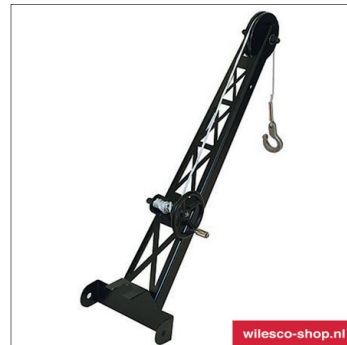

wilescop-shop.nl

01881 Schoorsteen sokkel

wilescop-shop.nl

01889 Excentrische schijf

wilescop-shop.nl

01567 Schoorsteen zwart

wilescop-shop.nl

Z400 Losse kraanboom