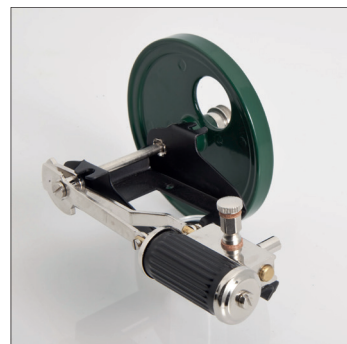

wileSCO-shop.nl

01728 Cilinder bekleding

wileSCO-shop.nl

01729 Cilinder

wileSCO-shop.nl

01743 Stoomschuif 5 mm

wileSCO-shop.nl

01745 Zuiger 9 mm

wileSCO-shop.nl

01747 Drijfstang voor zuiger met borstschroef

wileSCO-shop.nl

01754 Schuif drijfstang met schroef

wileSCO-shop.nl

01758 Krukwang met borstschroef

01324 Aggregaat

wileSCO-shop.nl

01791 Worm-as met stuurketting en tandkrans

wileSCO-shop.nl

01793 Koppeling

wileSCO-shop.nl

01795 Trekveer voor de besturing

wileSCO-shop.nl

01402 Stuur zwart

wileSCO-shop.nl