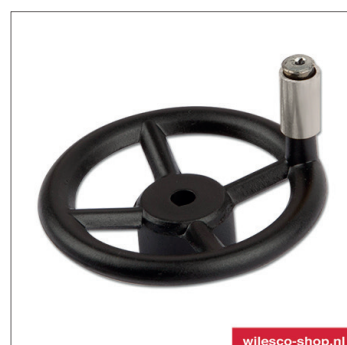

wileSCO-shop.nl

01747 Drijfstang voor zuiger met borstschroef

wileSCO-shop.nl

01754 Schuif drijfstang met schroef

wileSCO-shop.nl

01758 Krukwang met borstschroef

01324 Aggregaat

wileSCO-shop.nl

01791 Worm-as met stuurketting en tandkrans

wileSCO-shop.nl

01793 Koppeling

wileSCO-shop.nl

01795 Trekveer voor de besturing

wileSCO-shop.nl

01402 Stuur zwart

wileSCO-shop.nl

01403 Stuur met stuurkolom

**Onderdelenlijst D405/1**

wilescop-shop.nl

01817 Stoomleiding 2-delig

wilescop-shop.nl

01875 Nikkel dopje voor 4 mm as

wilescop-shop.nl

01878 Nikkel dopje voor trekkerwiel