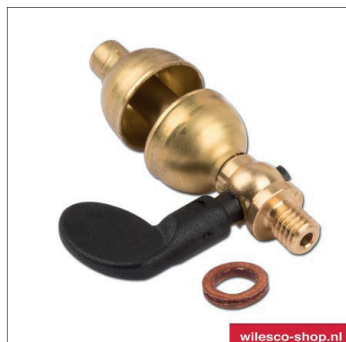

**Onderdelenlijst D4**

wileSCO-shop.nl

01315 Zuilen 2 stuks

wileSCO-shop.nl

01405 Ketel

wileSCO-shop.nl

01443 Vliegwiel 35 mm  
messing

wileSCO-shop.nl

01445 Bevestigingskapje  
voor vliegwielas 3 mm

wileSCO-shop.nl

01477 Stoomleiding

wileSCO-shop.nl

01514 Veerveiligheid  
M6x0,75 messing

wileSCO-shop.nl

01520 Pakkingset M3-M6

wileSCO-shop.nl

01540 Peilglas met afdichtin-  
gen Ø 27mm

wileSCO-shop.nl

01545 Afsluitring peilglas  
metaal Ø 27mm messing

wileSCO-shop.nl

01950 Stoomfluit klein met  
zwarte handel messing

wileSCO-shop.nl

01850 Trechter 25 mm