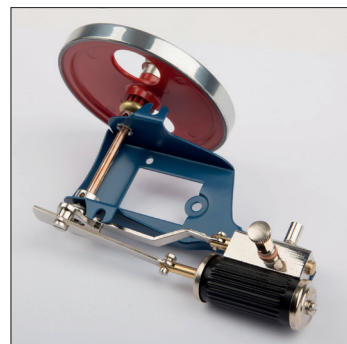

01692 Dak wit

Onderdelenlijst D405 / D415 / D495

01699 Wiel 100 mm

01700 Wiel 70 mm

01719 Afsluitkraan

01728 Cilinder bekleding

01729 Cilinder

01743 Stoomschuif 5 mm

01745 Zuiger 9 mm

01747 Drijfstang voor zuiger met borstschroef

01754 Schuif drijfstang met schroef

01758 Krukwang met borstschroef

01767 Aggregaat

01791 Worm-as met stuurketting en tandkrans

01793 Koppeling

01795 Trekveer voor de besturing

01797 Stuur rood

01800 Stuur met stuurkolom

Onderdelenlijst D405 / D415 / D495

wilescop-shop.nl

01817 Stoomleiding 2-delig

wilescop-shop.nl

01875 Nikkel dopje voor 4 mm as